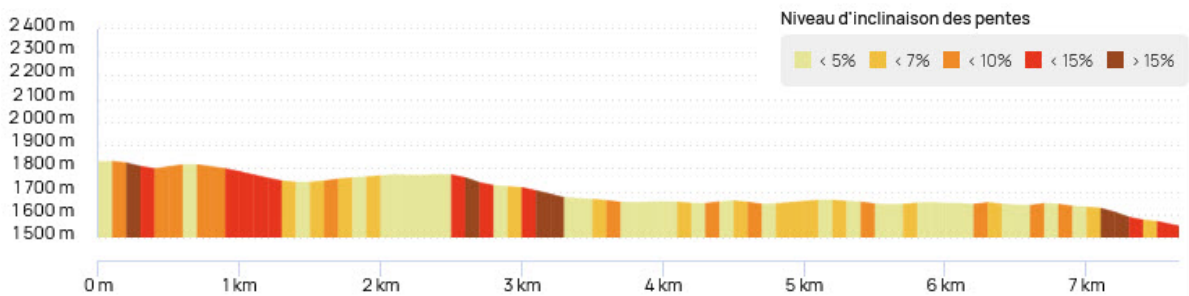

## Andorre 2023: le chemin du coq

### Distance et difficulté

Distance  
7,4 km

L'indice IBP index est un système d'évaluation automatique de la difficulté d'un itinéraire en randonnée pédestre. Plus le score est élevé plus la randonnée est difficile physiquement.

### Dénivelés et Altitude

Dénivelé positif  
84 m

Dénivelé négatif  
343 m

Altitude mini  
1543 m

Altitude maxi  
1808 m

### Date et durée

16 juin 2023  
09h07

16 juin 2023  
12h47

Durée  
03h39

Temps de marche  
03h07

Pause  
0h32